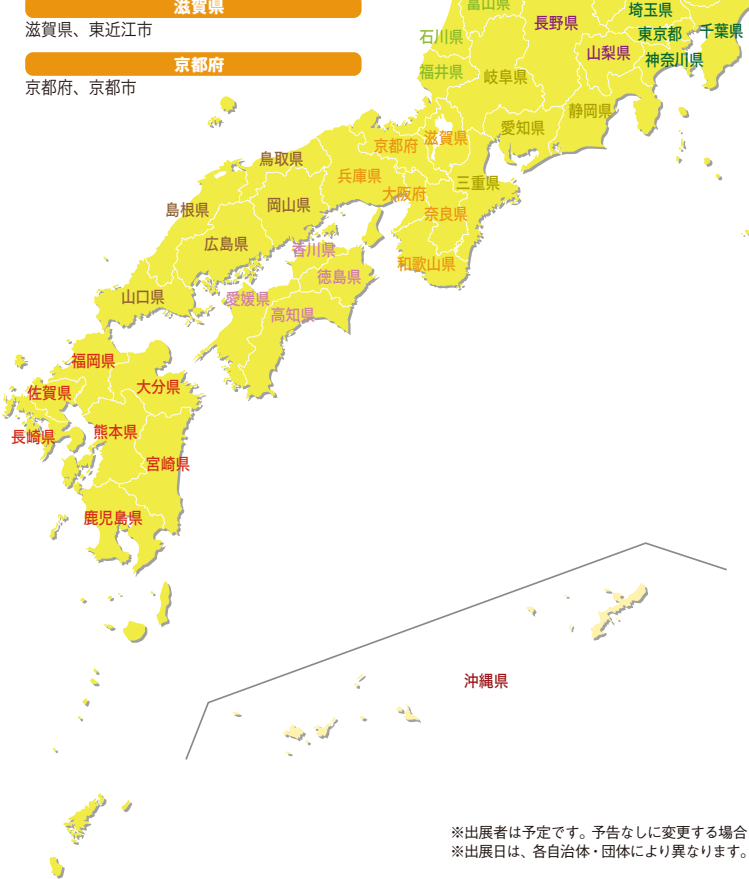

沖縄県

おきなわ島ぐらし

富山県

富山県、富山市、魚津市、とやま呉西園城(高岡市・氷見市・砺波市・南砺市・射水市・小矢部市)、入善町、NPO法人グリーンツーリズムとやま

石川県

石川県、七尾市、すず里山里海移住フロント、加賀市定住促進協議会、羽咋市、宝達志水町、穴水町、能登町定住促進協議会、(一社)能登定住・交流機構、加賀白山定住機構、(公財)いしかわ農業総合支援機構

福井県

福井県

岐阜県

岐阜県、ぎふ西美濃、飛騨地域連携協議会(高山市・飛騨市・下呂市・白川村)、中津川市、瑞浪市、恵那くらしビジネスサポートセンター(恵那市)、郡上市

静岡県

静岡県、めぐまれしまち静岡県中部(静岡市・島田市・焼津市・藤枝市・牧之原市・吉田町・川根本町)、浜松市、三島市、富士山ネットワーク会議(富士宮市・富士市・御殿場市・裾野市・小山町)

愛知県

田原市

三重県

三重県、鳥羽市、熊野市、伊賀市、紀宝町

滋賀県

滋賀県、東近江市

京都府

京都府、京都市

北海道

北海道

北海道、旭川市・鷹栖町・東神楽町・東川町(旭川地域産業活性化協議会)、深川市、ニセコ町、上川町、上士幌町、別海町、NPO法人北海道ふるさと回帰支援センター、浜中町

青森県